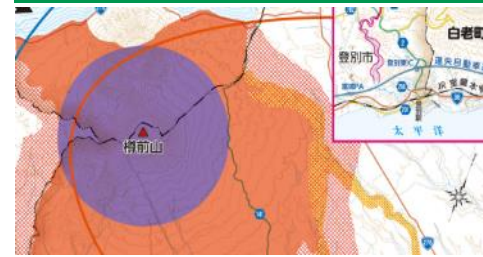

洪水

津波・高潮

土砂災害

● 防災に役立つ情報

道路防災情報

土地の成り立ち

など

1つの地図に
重ねて表示

1-C ハザードマップポータルサイトでできること

「わがまちハザードマップ」では、全国の市区町村が作成したハザードマップを地図や災害種別から一括で検索し、閲覧することができます。

※閲覧の際には、各市町村のHPに遷移（移動）します。

検索できる主な情報

洪水ハザードマップ

東京都江東区洪水ハザードマップ

高潮ハザードマップ

山口県下関市高潮ハザードマップ

火山ハザードマップ

北海道白老町樽前山火山防災マップ

土砂災害ハザードマップ

栃木県宇都宮市土砂災害ハザードマップ

津波ハザードマップ

高知県高知市津波ハザードマップ

2

ハザードマップポータルサイトの
の準備をしましょう