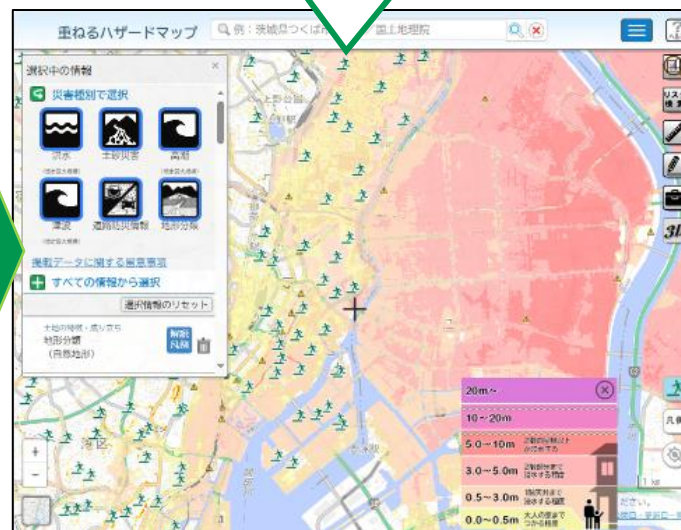

重ねるハザードマップ

災害リスク情報や防災に役立つ情報を、一つの地図に重ねて閲覧できるWEBサービス

わがまちハザードマップ

各市区町村作成のハザードマップを見つけやすくまとめたWEBサービス

1-C ハザードマップポータルサイトでできること

「重ねるハザードマップ」とは、災害のリスクや防災に役立つ様々な情報を1つの地図に重ねて表示することができるサービスです。

表示できる主な情報

● 災害のリスクに関する情報

洪水

津波・高潮

土砂災害

● 防災に役立つ情報

道路防災情報

土地の成り立ち

など

1つの地図に
重ねて表示

1-C ハザードマップポータルサイトでできること

「わがまちハザードマップ」では、全国の市区町村が作成したハザードマップを地図や災害種別から一括で検索し、閲覧することができます。

※閲覧の際には、各市町村のHPに遷移（移動）します。

検索できる主な情報

洪水ハザードマップ

東京都江東区洪水ハザードマップ

高潮ハザードマップ

山口県下関市高潮ハザードマップ