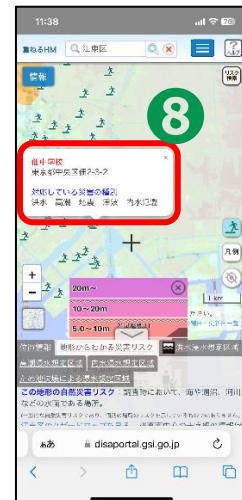

地域から検索してみよう

1

検索用の枠を押し「江東区」と入力し「虫眼鏡マーク」をダブルタップ

2

対象の地域（ここでは東京都江東区）を押し「バツ印」をダブルタップ

3

調べたい災害内容をダブルタップし「バツ印」をダブルタップ

4

対象の地域に応じた災害リスク情報が表示される

1

2

3

4

3-A 重ねるハザードマップの説明

様々な機能を活用してみよう

5

複数の災害種別のリスクを重ねて表示させることが可能

6

地形分類を選択すると土地の成り立ちとそこから予想される自然災害リスクが表示される

7

右下の避難場所をダブルタップすると避難場所が地図上に表示される

8

避難場所のアイコンをダブルタップすると避難場所名と住所、対応している災害種別が表示される

6

7

3-B わがまちハザードマップの使い方

わがまちハザードマップを使ってみましょう

災害種別・都道府県からさがす

①

確認したい都道府県をダブルタップし
選択します

②

確認したい市区町村をダブルタップし
選択します